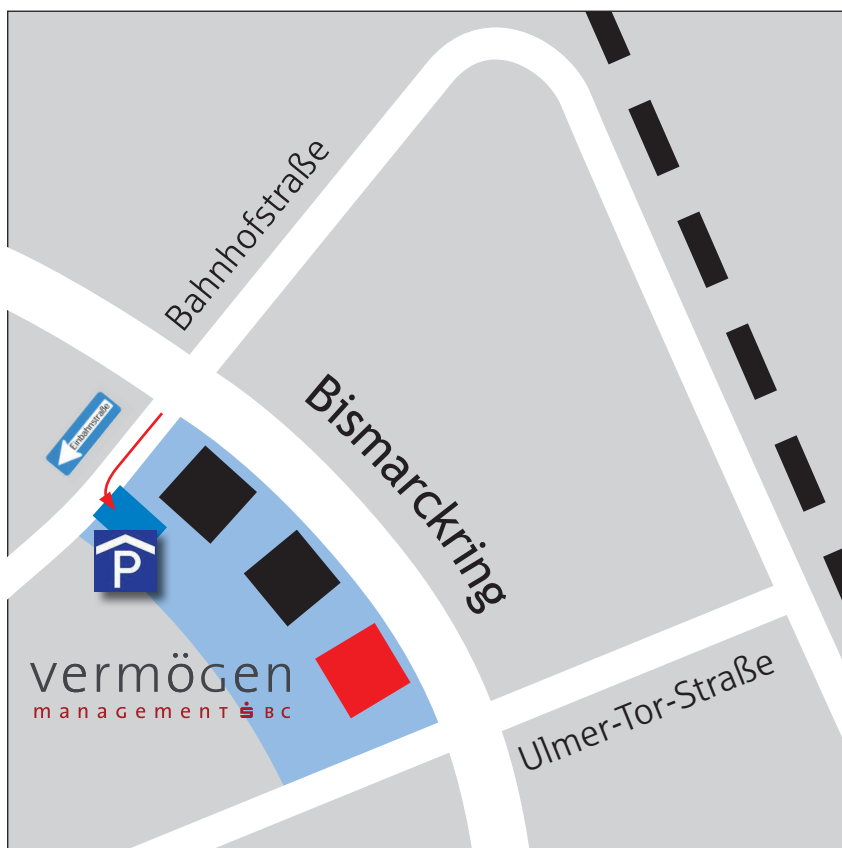

## Anfahrt und Parkmöglichkeit

vermögen  
management **BC**

Kreissparkasse Biberach  
Vermögen-Management BC  
Bismarckring 66  
88400 Biberach  
Telefon 07351 570-3329  
Telefax 07351 570-3339  
E-Mail [info@vm-bc.de](mailto:info@vm-bc.de)  
[www.vm-bc.de](http://www.vm-bc.de)

Einfahrt ins hauseigene Parkhaus  
über die Bahnhofstraße:  
Einfach am Terminal bei der  
Einfahrt anmelden.